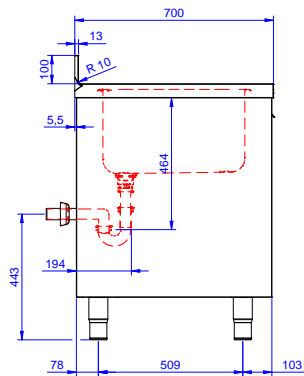

Descrizione

Articolo N° _____

Lavatoio in acciaio inox AISI 304 con piano di lavoro da 50 mm e spessore 10/10. Insonorizzato con piega salvamani sui bordi e dotato di involucro perimetrale ed angoli saldati. Porta scorrevoli fonoassorbenti. Piedini regolabili in altezza. Alzatina paraspruzzi posteriore con raggiatura 10 mm, altezza 100 mm e spessore 13 mm. Due vasche da 500x500x300 mm dotata di tubo troppopieno e piletta di scarico da 2". Gocciolatoio stampato posizionato sulla parte destra sotto il quale si può inserire una lavastoviglie.

Accessori opzionali

- Kit 4 ruote, di cui due con freno, diametro 100 mm, per tavoli armadiati (altezza complessiva su ruote = 860 mm) PNC 855299
- Rubinetto con leva a gomito con canna, 3/4" monoforo PNC 855322
- Rubinetto con leva a gomito con canna corta, 3/4" monoforo PNC 855323
- Rubinetto a pedale con canna e con pedali caldo e freddo, 3/4" PNC 855328
- Sifone singolo in plastica da 2" per lavatoi PNC 895313

Approvazione: _____

Fronte

Lato

D = Scarico acqua

Alto

Scarico

Posizione scarico: Da destra a sinistra

Informazioni chiave

Larghezza armadio:	1745 mm
Profondità armadio:	645 mm
Altezza armadietto:	385 mm
Dimensioni esterne, larghezza:	1800 mm
Dimensioni esterne, profondità:	700 mm
Dimensioni esterne, altezza:	1000 mm
Dimensione alzatina, altezza:	100 mm
Dimensione alzatina, profondità:	13 mm
Dimensione alzatina, raggio:	R=10
Numero di vasche:	2
Dimensione vasca:	500x500xH300
Numero e tipologia di porte:	2 Scorrevole
Spessore piano di lavoro:	50 mm
Peso netto:	60 kg